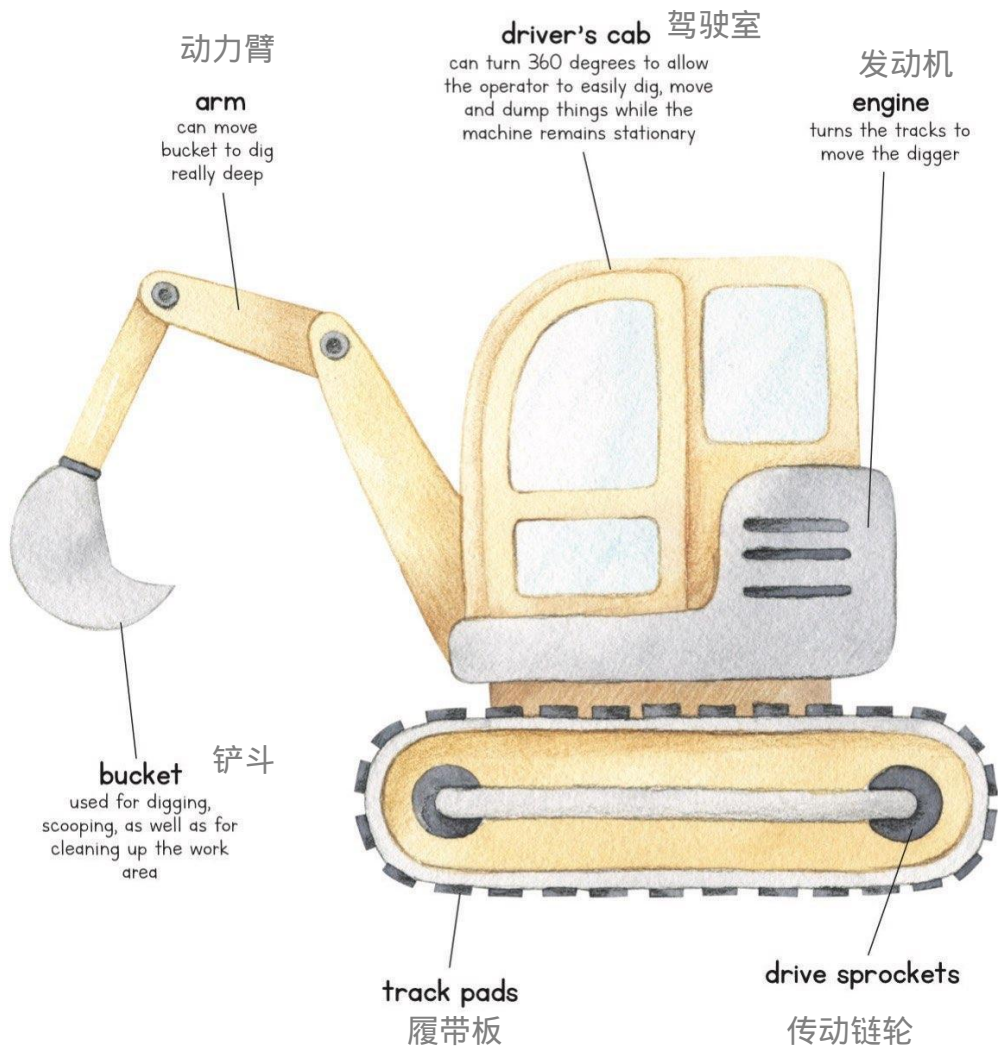

敞开怀抱欢迎每一位妈妈

小红书:马铃薯麻麻带你超(110509623)

喜欢开放式玩具的可以加👉

刘大XXXX 

四川 成都

扫一扫上面的二维码图案，加我微信

CRANE TRUCK

起重机车

ROAD ROLLER

压路机

CEMENT MIXER

水泥搅拌机

EXCAVATOR

挖掘机

FORKLIFT

叉车

DUMP TRUCK

自卸卡车

BACKHOE LOADER

挖掘装载机

TRACTOR

拖拉机