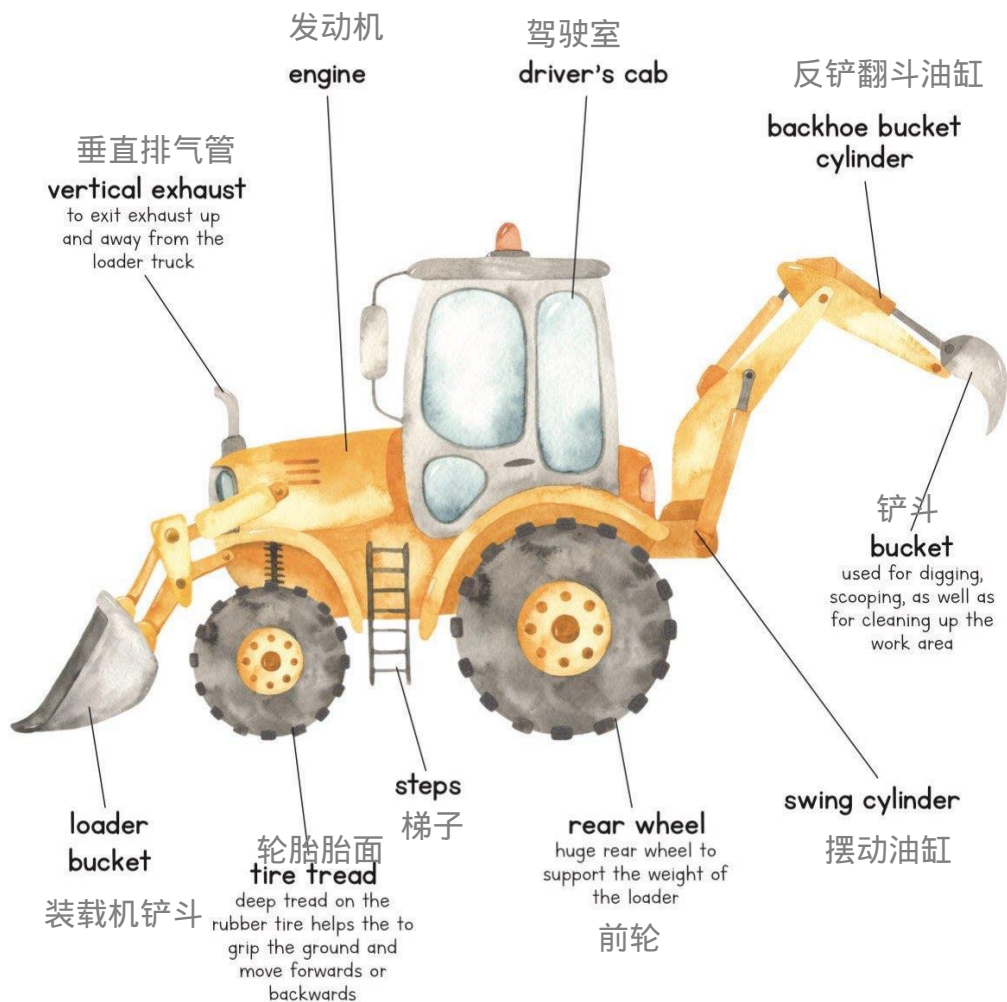

敞开怀抱欢迎每一位妈妈

小红书:马铃薯麻麻带你超(110509623)

喜欢开放式玩具的可以加👉

刘大XXXX 

四川 成都

扫一扫上面的二维码图案，加我微信

CRANE TRUCK

起重机车

ROAD ROLLER

压路机

CEMENT MIXER

水泥搅拌机

EXCAVATOR

挖掘机

FORKLIFT

叉车

DUMP TRUCK

自卸卡车

BACKHOE LOADER

挖掘装载机

TRACTOR

拖拉机